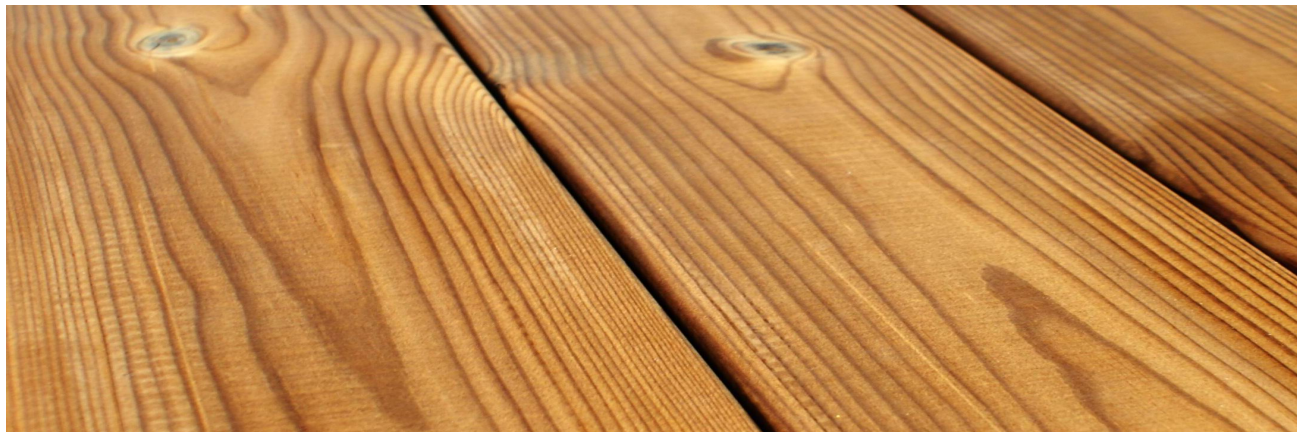

Сайдинг из сосны термо | Siding from pine thermo

Техническая информация | Technical information

Длина Length:	1000 – 3000mm
Толщина Thickness:	20mm
Ширина Width:	100/120/140/160mm
Сорта Grades:	Standart
Браширование Brushing	-
Покрытие Coating	-
Фаска Edge	2 mm (закругление краёв)
Тип соединения connection type	Скрытый или открытый монтаж Hidden or open installation
Вес Weight - 1m ²	12 kg
Температура обработки древесины Wood processing temperature	175 – 185 °C
Влажность humidity	4(±2) %
Профиль Profile	Прямой (rectangular), Косой 30° (oblique).

Характеристика сортов | Characteristic of grades

Сорта Grades	Сучки Knots	Заболонь Sapwood	Подпар Mottled Butt Rot	Пестрота Motley
Стандарт Standart	Не допускаются дыры Not allowed holes. Сучки без ограничения Knots without restriction	-	-	■